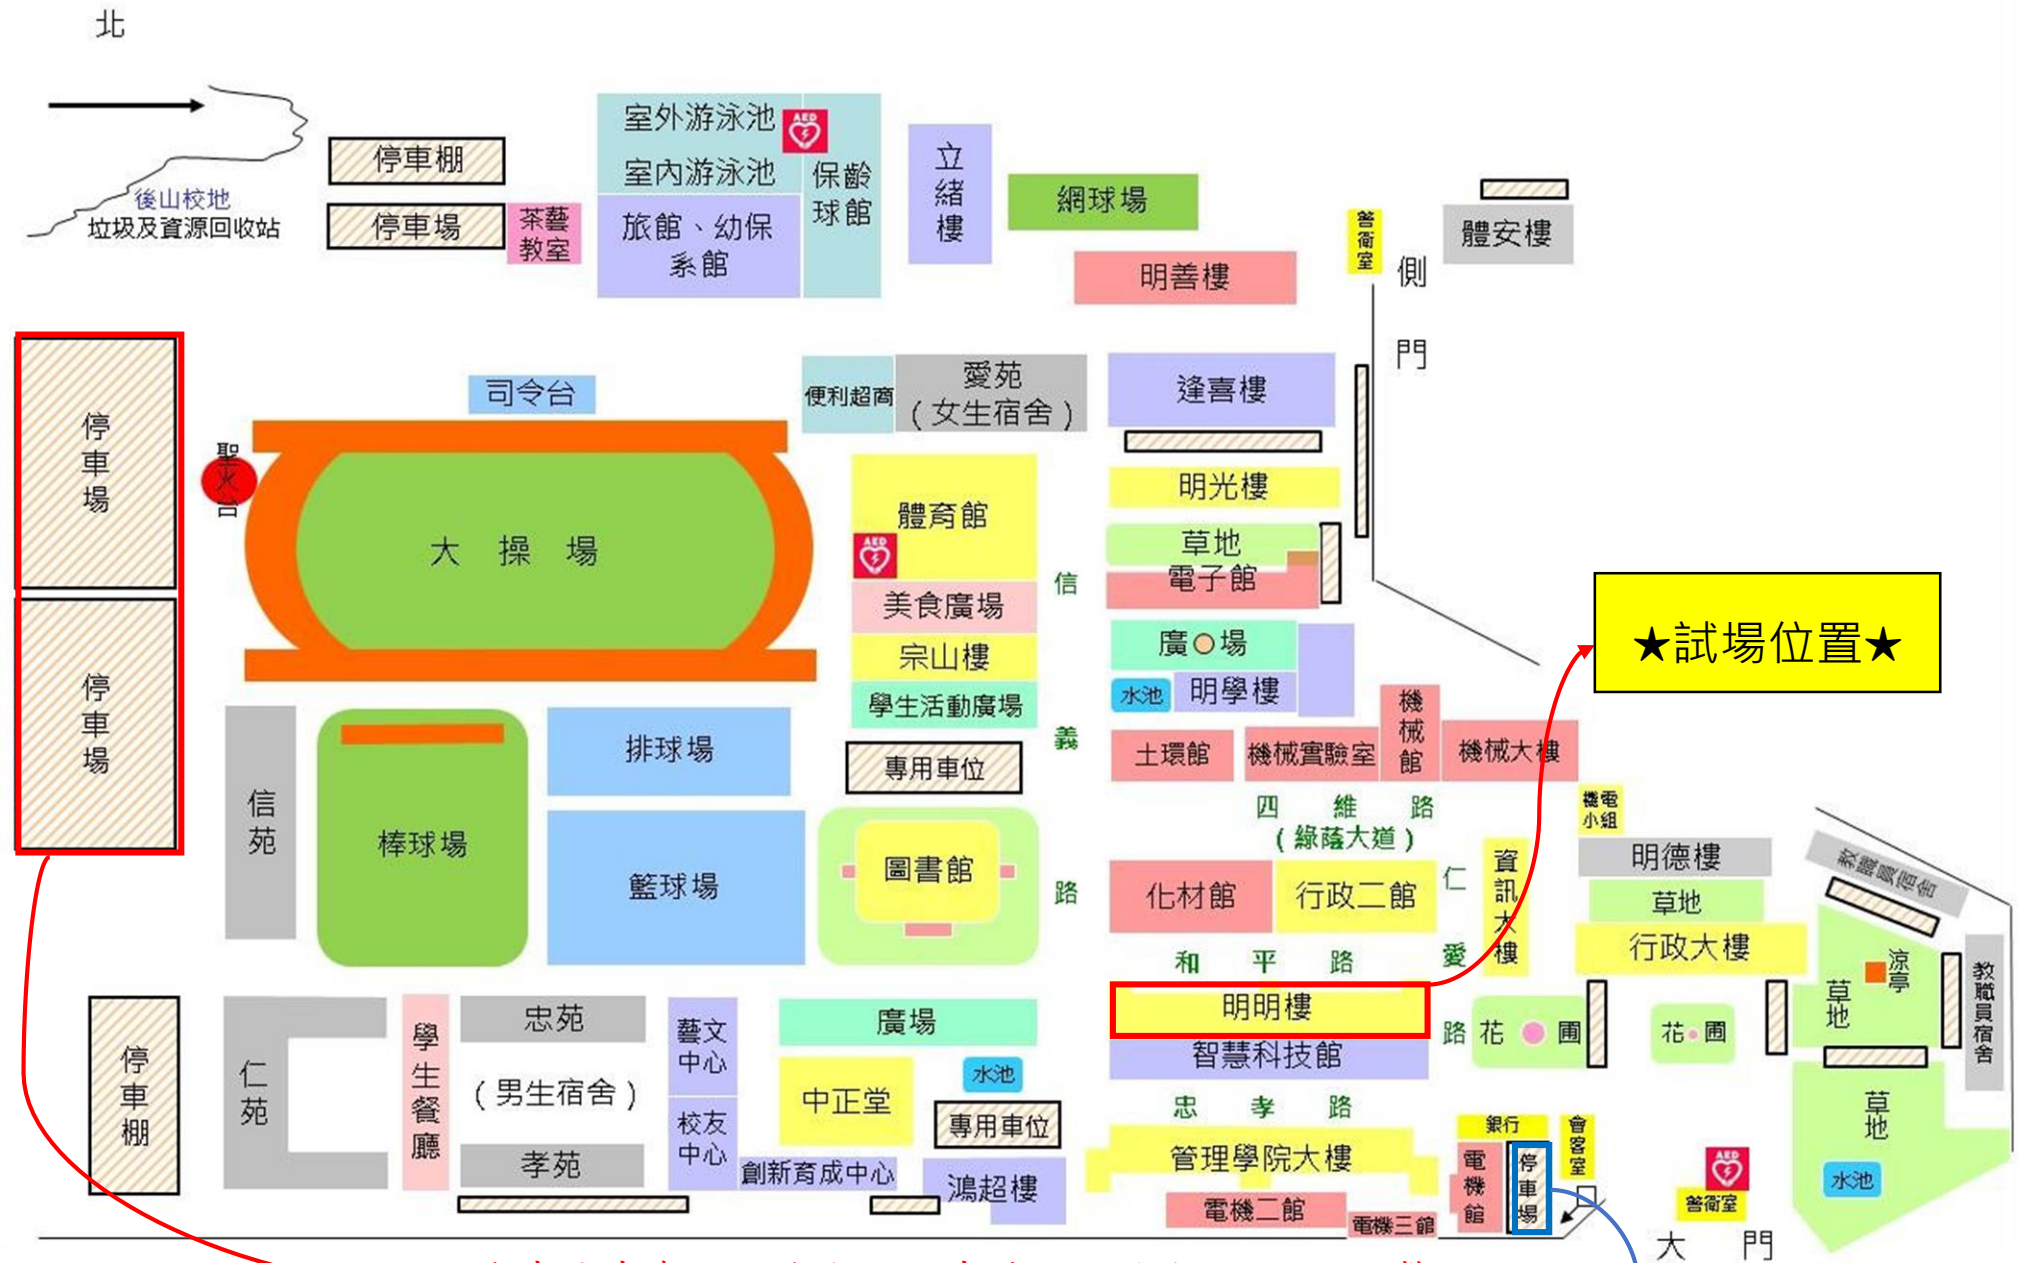

# 明新學校財團法人明新科技大學校園平面圖

汽車停車處：如您自行開車前往，請自備 50 元硬幣一枚

機車停車處：如您自行騎車前往，請自備 20 元硬幣兩枚