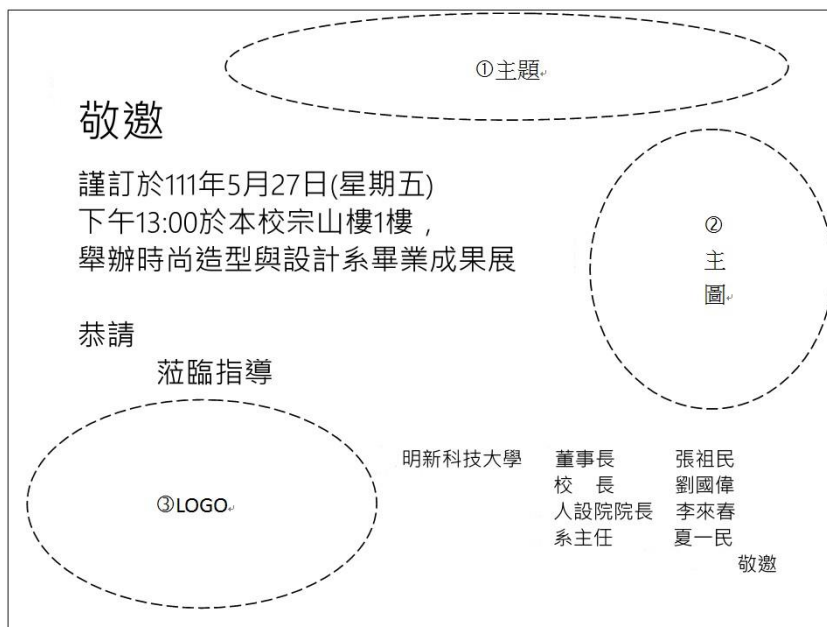

四技二專甄選入學(一般組) 家政群生活應用類

美容紙圖設計-眉型與眼影上色-範例

題目：

解答：

四技二專甄選入學(一般組) 設計群、商業與管理群

創意卡片繪製-卡片設計-範例

題目：

解答：