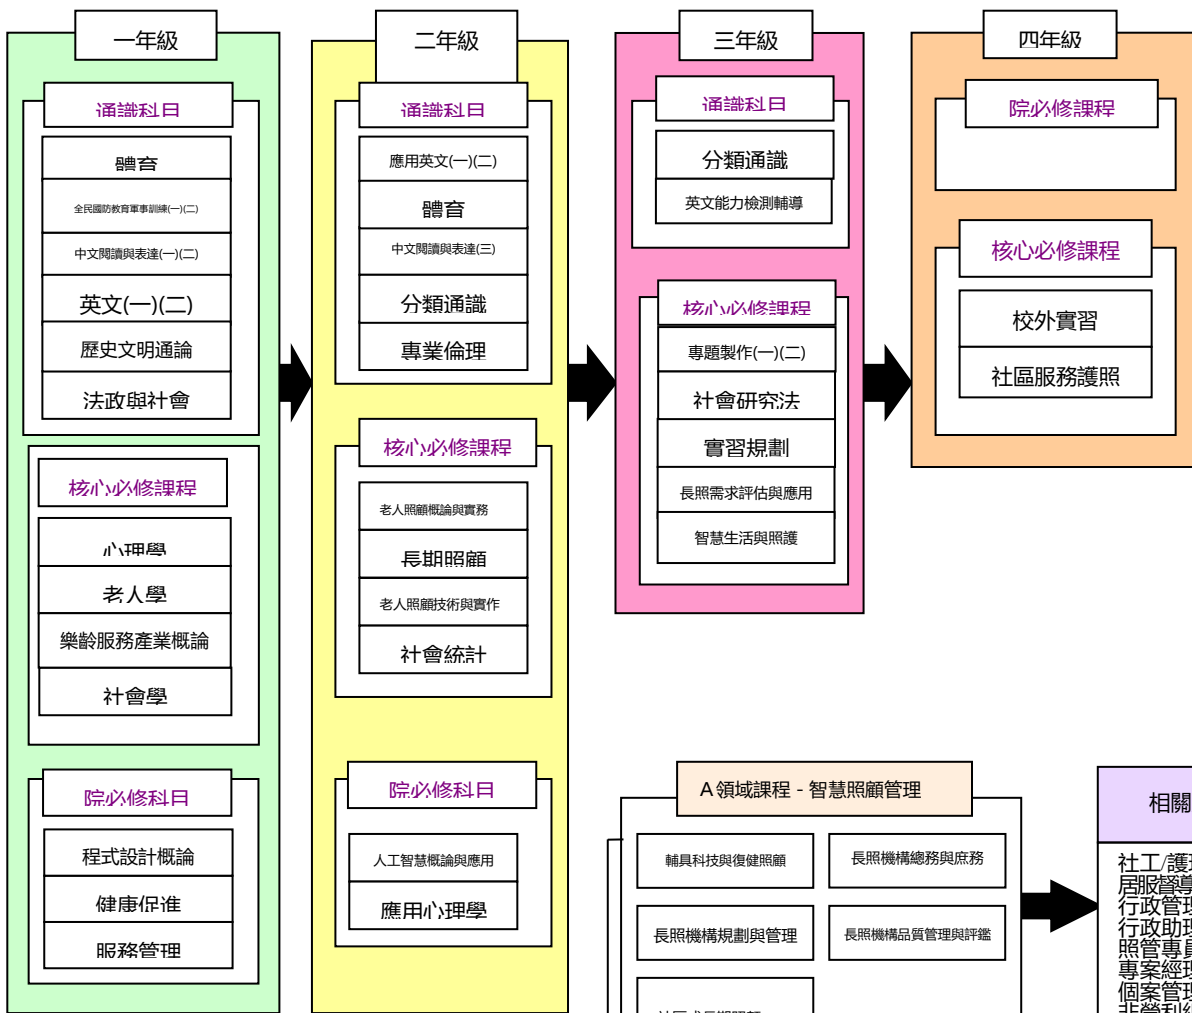

# 109 年度日間部樂服系課程地圖

模組課程

<註>

1. 畢業總學分 128 學分  
通識課程 30 學分  
院必修 10 學分  
專業課程 38 學分  
系選修 50 學分  
顏色註記

一年級      二年級  
三年級      四年級